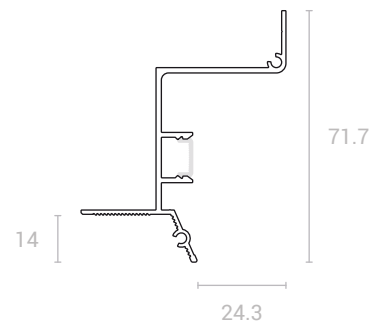

ПАРЯЩИЙ ПОТОЛОК

Эффект «парящего в воздухе» потолка создаётся благодаря светодиодной ленте, установленной по периметру и креплению профиля с отступом от стены. Отступ регулируется и может быть на любом расстоянии от 2,5 см.

Благодаря мягкой засветке парящий профиль GIPPS VILLAR 2.0 не проявляет неровности стены, идеально подходит для стыковки потолка с рельефными поверхностями стен и панелями.

Парящие потолки позволяют визуально расширить пространство в небольших помещениях, или, наоборот, подчеркнуть просторность помещения при необходимости. Такие потолки дают возможность создания отделки, позволяющей скрыть неровности чернового перекрытия и запотолочные коммуникации, визуально сгладить недостатки помещения, а также создать эффектную подсветку.

GIPPS VILLAR 2.0

Цвет: черный, белый

Материал: алюминий

Совместим: гипсокартон