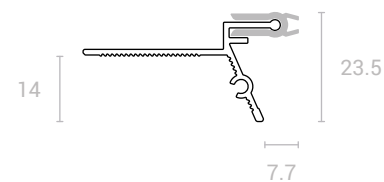

ТЕНЕВОЙ ПОТОЛОК

Теневой профиль с демпфером Gірps 3-12 и теневой профиль с демпфером Gірps 3-15 рассчитаны на толщину гипсокартонного листа 12 и 15 мм соответственно. Преимуществом системы является возможность использования на наклонных (мансардных) потолках. Наличие демпфирующей части в системе позволяет существенно снизить вероятность появления трещин на плоскости потолка.

Профиль Gірps 3-12 идеально стыкуется с парящим GIPPS VILLAR 2.0, так как имеют одинаковый узел наклонной видимой части.

С эстетической точки зрения теневые профили призваны решать задачу стыковки стены и потолка с созданием ровного теневого шва в 7 мм. Это особенно актуально при необходимости стыковки стены и потолка контрастных цветов и рельефных поверхностей.

KRAAB GIPPS 3-12
Цвет: неокрашенный
Материал: алюминий
Совместим: гипсокартон