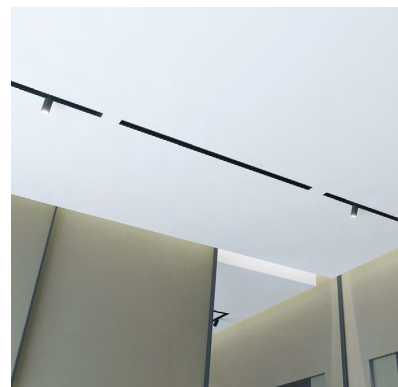

ВЕНТИЛЯЦИЯ

- Щелевой диффузор GIPPS 5+ 24-25 стр.