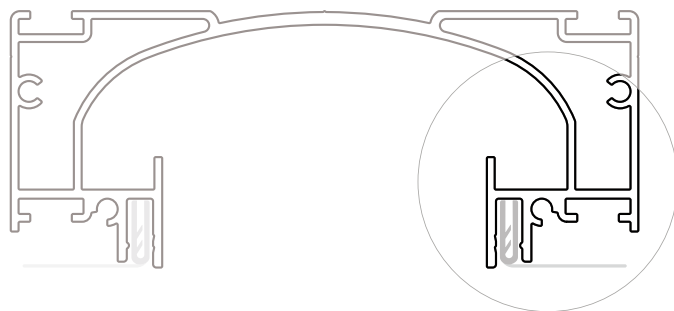

ПРОДУКЦИЯ

ИННОВАЦИИ

ТЕНЕВЫЕ НАТЯЖНЫЕ ПОТОЛКИ

Профильные системы EuroKraab и EuroSlott используются для создания чётких и ровных теневых примыканий в натяжных потолках. Технология позволяет создать минималистичные интерьеры и избавиться от применения маскировочных лент, вставок и прочих элементов. Конструкции выполнены таким образом, что внутренние элементы систем не просматриваются.

СИСТЕМА ДЛЯ ФИКСАЦИИ ПОЛОТНА

Демпферный узел SLOTT – система фиксации полотна в профиле, разработанная и запатентованная компанией KRAAB SYSTEMS. Надёжная фиксация полотна происходит за счёт его прижима между демпфером и твёрдой ответной частью. От широко распространенной гарпунной системы она отличается тем, что полотно не требует специальной подготовки и раскроя в производственных условиях, в связи с чем сокращает сроки монтажа и облегчает выполнение работ. Результатом установки демпферной системы является бесщелевое примыкание полотна.