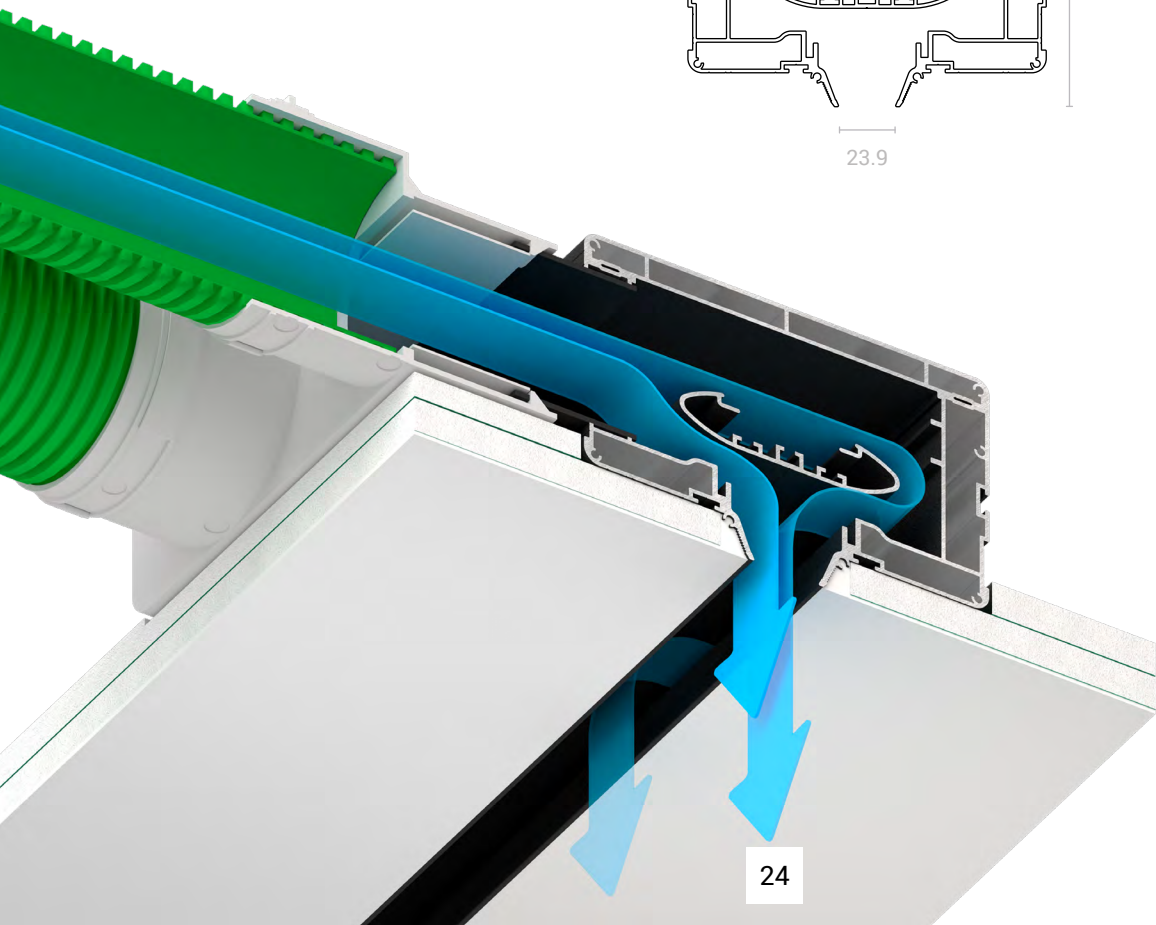

GIPPS 5+
Цвет: черный, белый
Материал: алюминий
Совместим: гипсокартон