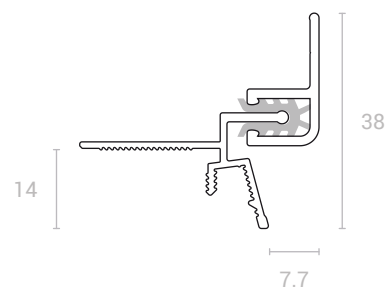

ТЕНЕВОЙ ПОТОЛОК

Теневой профиль KRAAB GIPPS – инновационный профиль, позволяющий избежать трещин и любых деформаций на гипсокартонном потолке во время эксплуатации помещения. Профиль создаёт идеальное сопряжение контрастных цветов за счёт теневого зазора, который одинаково хорошо смотрится как на ровных, так и на рельефных поверхностях.

Профили рекомендуется монтировать с двумя листами гипсокартона. Теневой профиль KRAAB GIPPS с демпфером необходимо крепить к стене, профиль без демпфера не предполагает крепления к стене.

KRAAB GIPPS С ДЕМПФЕРОМ
Цвет: черный
Материал: алюминий
Совместим: гипсокартон