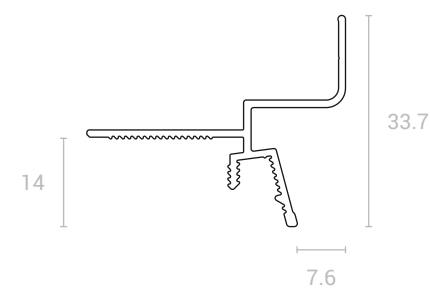

- Щелевой диффузор GIPPS 5+ 24-25 стр.

ТЕНЕВОЙ ПОТОЛОК

Теневой профиль KRAAB GIPPS – инновационный профиль, позволяющий избежать трещин и любых деформаций на гипсокартонном потолке во время эксплуатации помещения. Профиль создаёт идеальное сопряжение контрастных цветов за счёт теневого зазора, который одинаково хорошо смотрится как на ровных, так и на рельефных поверхностях.

Профили рекомендуется монтировать с двумя листами гипсокартона. Теневой профиль KRAAB GIPPS с демпфером необходимо крепить к стене, профиль без демпфера не предполагает крепления к стене.

KRAAB GIPPS С ДЕМПФЕРОМ
Цвет: черный
Материал: алюминий
Совместим: гипсокартон