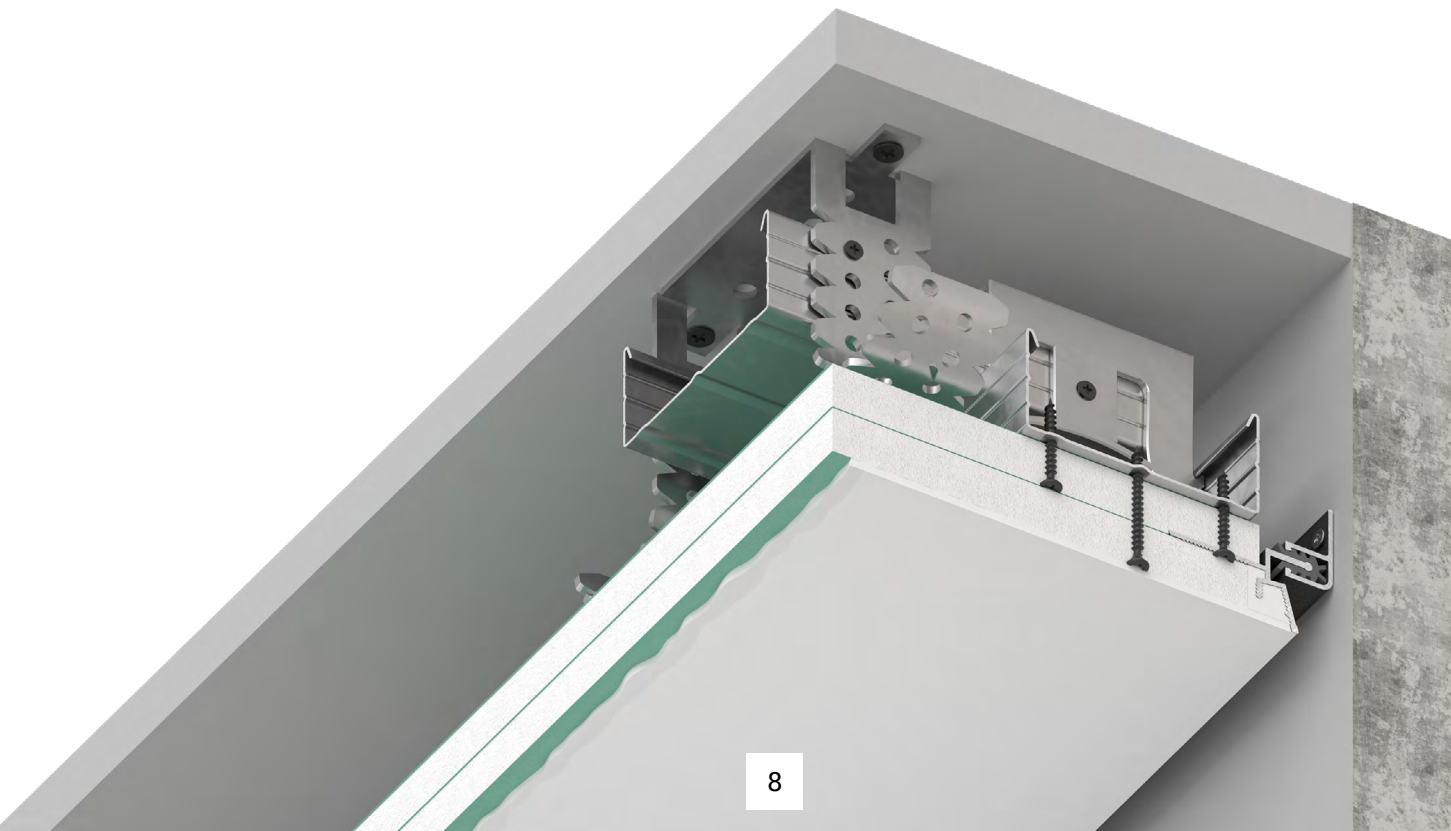

ТЕНЕВОЙ ПОТОЛОК

Теневой профиль KRAAB GIPPS – инновационный профиль, позволяющий избежать трещин и любых деформаций на гипсокартонном потолке во время эксплуатации помещения. Профиль создаёт идеальное сопряжение контрастных цветов за счёт теневого зазора, который одинаково хорошо смотрится как на ровных, так и на рельефных поверхностях.

Профили рекомендуется монтировать с двумя листами гипсокартона. Теневой профиль KRAAB GIPPS с демпфером необходимо крепить к стене, профиль без демпфера не предполагает крепления к стене.

Демпфер в решении обеспечивает амортизацию неблагоприятных воздействий на конструкцию, предотвращает появление трещин на гипсокартоне и штукатурке, обеспечивает повышение устойчивости конструкции к нагрузкам, возникающим в процессе эксплуатации.