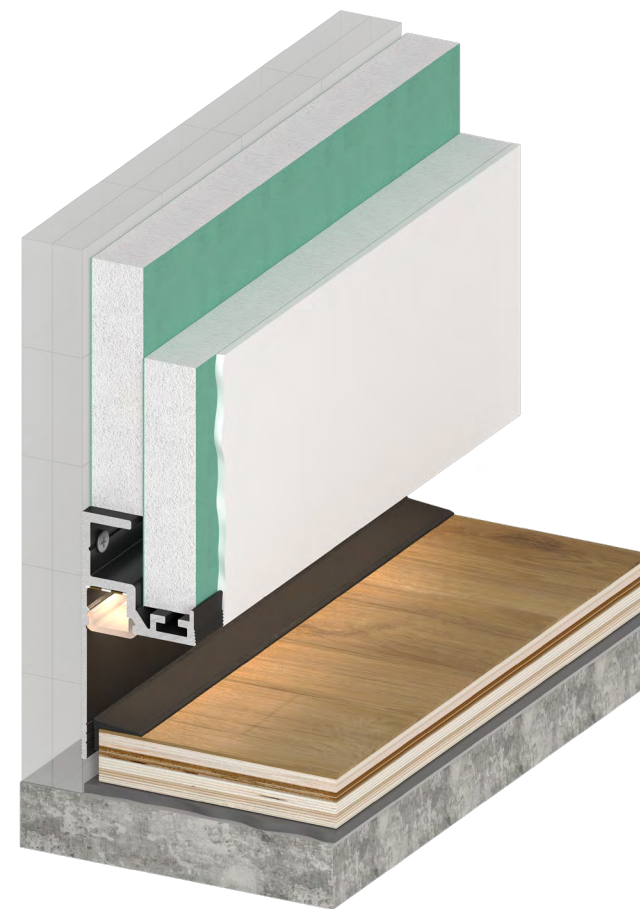

ТЕНЕВОЙ ПЛИНТУС
С ПОДСВЕТКОЙ
Цвет: черный
Материал: алюминий
Совместим: гипсокартон

УГОЛОК
Цвет: черный
Материал: пластик