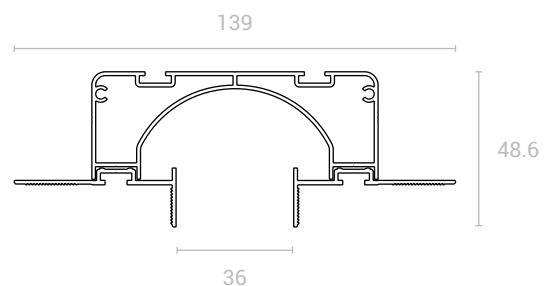

НИШЕВАЯ СВЕТОВАЯ ЛИНИЯ GIPPS 35

GIPPS 35 – нишевая световая линия открытого типа без рассеивателя с видимой шириной линии 35 мм.

Чёрный GIPPS 35 – конструкционный профиль, используется в качестве чёрной ниши для монтажа точечных светильников, спотов или карнизов.

Белый и чёрно-белый профили предназначены для встраивания скрытой светодиодной ленты, при этом свет, отражающийся от белых стенок ниши – рассеянный и мягкий. В профили данных цветов также возможно встраивание дополнительного оборудования.

* GIPPS 35 рассчитан под толщину нижнего листа гипсокартона 12,5 мм

ВНИМАНИЕ! Чёрный профиль категорически не применим со светодиодной лентой. Потери света более 80%!

GIPPS INTRUDER

Цвет: черный, белый,

чёрно-белый

Материал: алюминий

Совместим: гипсокартон