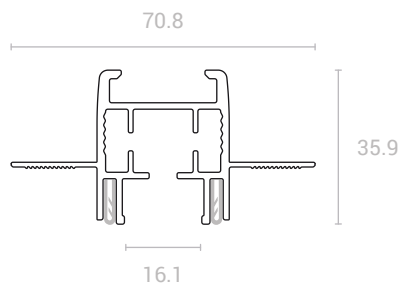

СИСТЕМА SLOTT MOTION ДЛЯ ШТОР

SLOTT Motion - однорядный карниз с возможностью установки электропривода. Он отличается тихим ходом бегунков, современным внешним видом. При использовании электропривода карниз управляется с помощью системы «умный дом», голосового помощника, приложения на смартфоне, пульта или проводной кнопки.

Встроенное решение представляет собой тонкую полосу чёрного или белого цвета, дополняющую современный минималистичный интерьер.

SLOTT MOTION

Цвет: черный, белый

Материал: алюминий

Совместим: ткань, ПВХ