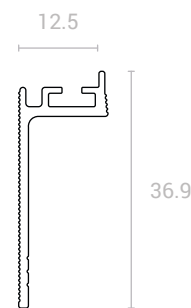

ТЕНЕВОЙ ПЛИНТУС
БЕЗ ПОДСВЕТКИ
Цвет: черный
Материал: алюминий
Совместим: гипсокартон

УГОЛОК
Цвет: черный
Материал: пластик

Есть несколько разных вариантов плинтуса: два неглубоких плинтуса с подсветкой или без; один вариант глубокого плинтуса с подсветкой.