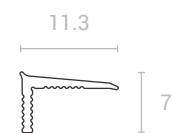

GIPPS VILLAR 2.0

Цвет: черный, белый

Материал: алюминий

Совместим: гипсокартон

VR

ТЕНЕВЫЕ ПЛИНТУСЫ

Теневой плинтус - современное лаконичное решение для создания минималистичного интерьера.

Теневой плинтус создает возможность гармоничного сопряжения цветов пола и стен, выравнивает, сглаживает момент стыка даже при наличии неровностей. Это незаменимое решение в случае, когда в интерьере применяются двери скрытого монтажа. А также плюсом является само отсутствие монтируемого плинтуса, который обычно создает неудобство при расстановке мебели, не давая ей вплотную прилегать к стене.

ТЕНЕВОЙ ПЛИНТУС
БЕЗ ПОДСВЕТКИ
Цвет: черный
Материал: алюминий
Совместим: гипсокартон

УГОЛОК
Цвет: черный
Материал: пластик

Есть несколько разных вариантов плинтуса: два неглубоких плинтуса с подсветкой или без; один вариант глубокого плинтуса с подсветкой.