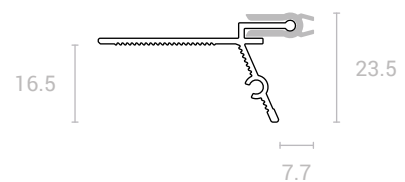

KRAAB GIPPS 3-12
Цвет: неокрашенный
Материал: алюминий
Совместим: гипсокартон

KRAAB GIPPS 3-15
Цвет: неокрашенный
Материал: алюминий
Совместим: гипсокартон