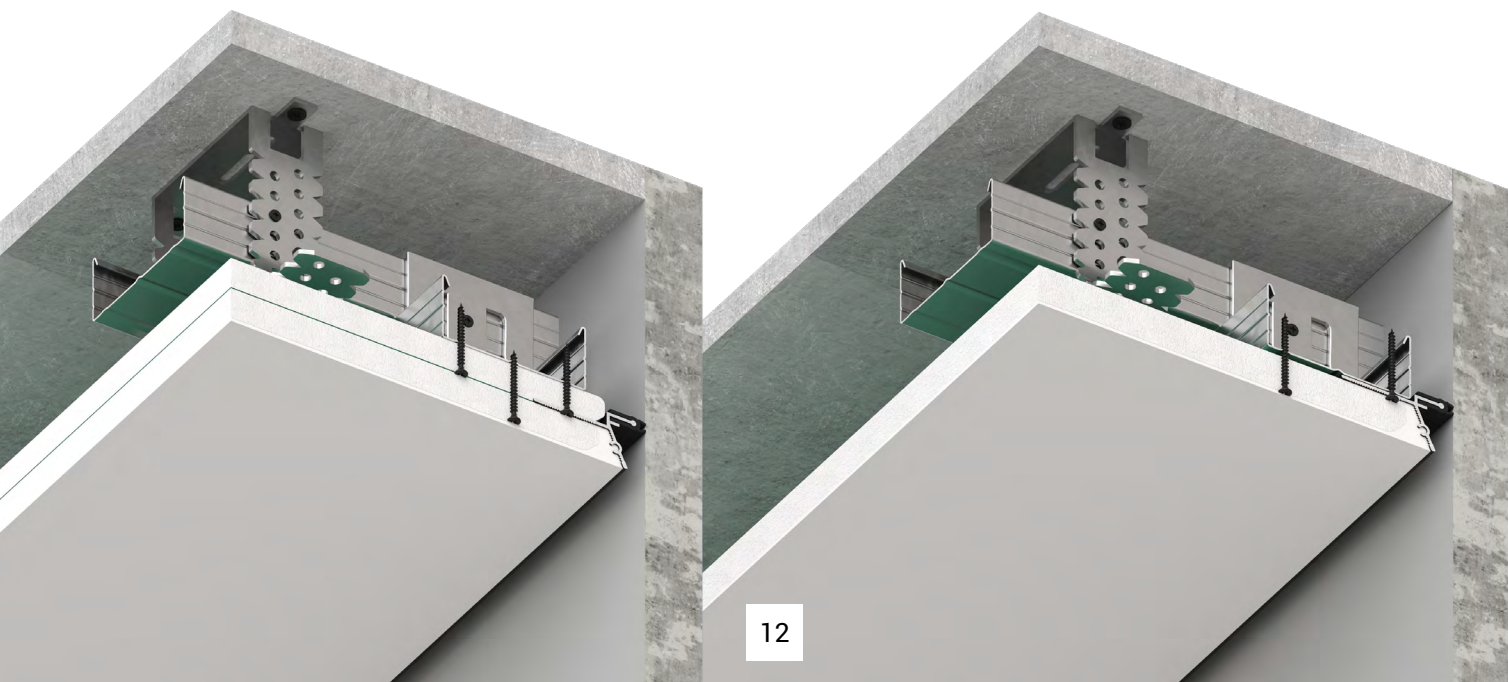

ТЕНЕВОЙ ПОТОЛОК

Теневой профиль с демпфером Gірps 3-12 и теневой профиль с демпфером Gірps 3-15 рассчитаны на толщину гипсокартонного листа 12 и 15 мм соответственно. Преимуществом системы является возможность использования на наклонных (мансардных) потолках. Наличие демпфирующей части в системе позволяет существенно снизить вероятность появления трещин на плоскости потолка.

Профиль Gірps 3-12 идеально стыкуется с парящим GIPPS VILLAR 2.0, так как имеют одинаковый узел наклонной видимой части.

С эстетической точки зрения теневые профили призваны решать задачу стыковки стены и потолка с созданием ровного теневого шва в 7 мм. Это особенно актуально при необходимости стыковки стены и потолка контрастных цветов и рельефных поверхностей.

VR