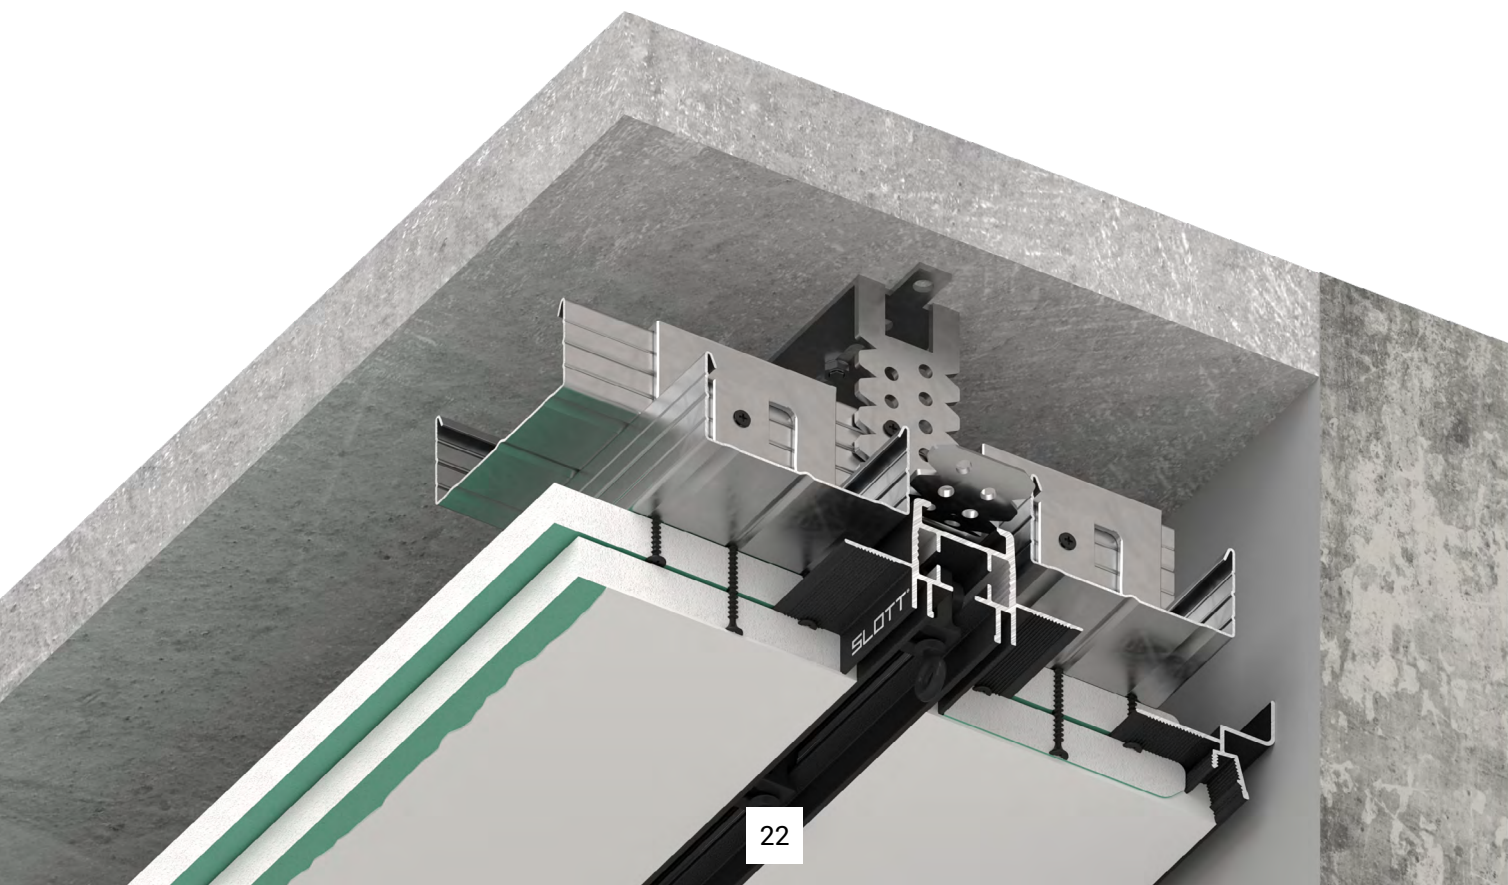

СИСТЕМА SLOTT MOTION ДЛЯ ШТОР

SLOTT Motion - однорядный карниз с возможностью установки электропривода. Он отличается тихим ходом бегунков, современным внешним видом. При использовании электропривода карниз управляется с помощью системы «умный дом», голосового помощника, приложения на смартфоне, пульта или проводной кнопки.

Встроенное решение представляет собой тонкую полосу чёрного или белого цвета, дополняющую современный минималистичный интерьер.

Цвет: черный, белый

Материал: алюминий

Совместим: ткань, ПВХ