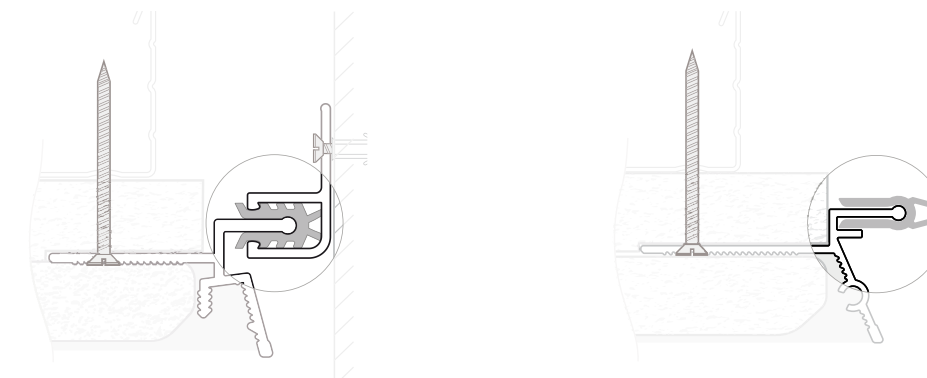

СИСТЕМА ДЛЯ ПРЕДОТВРАЩЕНИЯ ПОВРЕЖДЕНИЙ ГИПСОКАРТОНА

Разработанные и запатентованные компанией KRAAB SYSTEMS демпферные узлы для гипсокартонных систем позволяют предотвратить возможные повреждения гипсокартонных листов (ГКЛ), которые возникают при жёстком креплении ГКЛ к поверхности. Демпфер обеспечивает амортизацию неблагоприятных воздействий на конструкцию, предотвращает появление трещин на ГКЛ и штукатурке, обеспечивает повышение устойчивости конструкции к нагрузкам, возникающим в процессе эксплуатации.