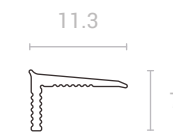

УГОЛОК
Цвет: черный
Материал: пластик