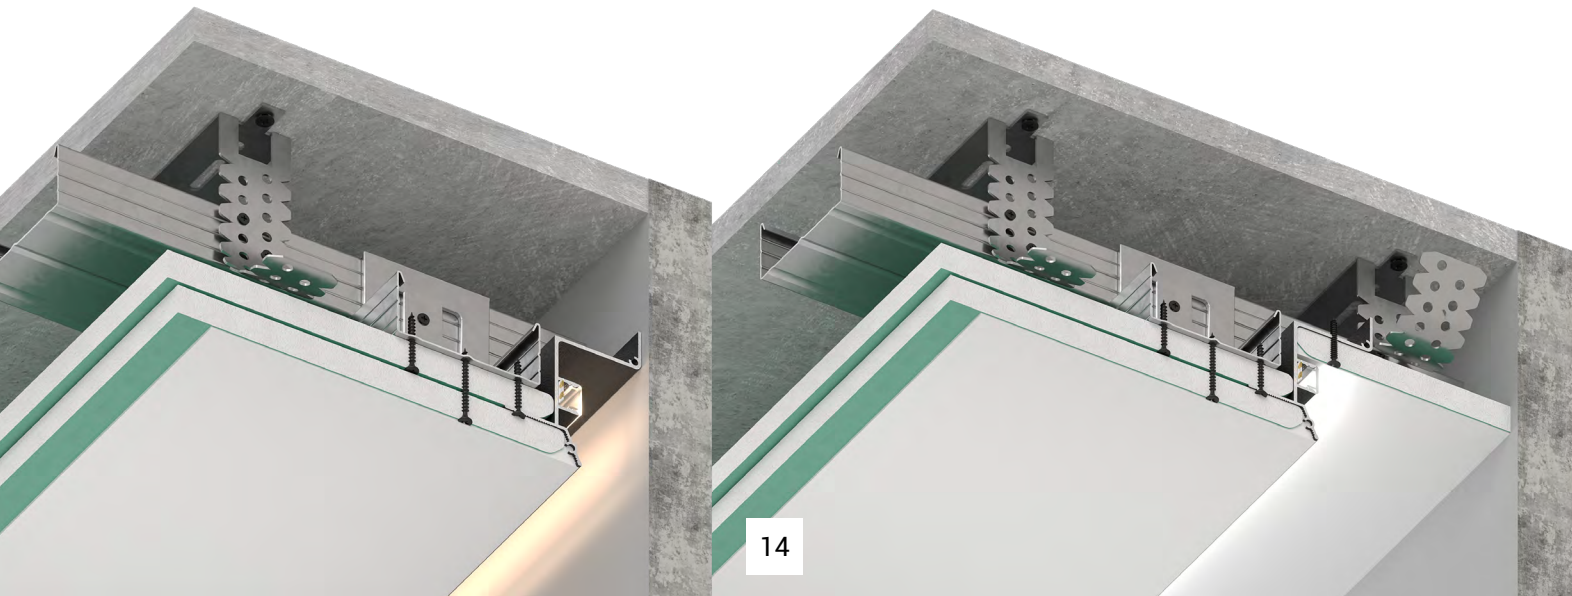

ПАРЯЩИЙ ПОТОЛОК

Эффект «парящего в воздухе» потолка создаётся благодаря светодиодной ленте, установленной по периметру и креплению профиля с отступом от стены. Отступ регулируется и может быть на любом расстоянии от 2,5 см.

Благодаря мягкой засветке парящий профиль GIPPS VILLAR 2.0 не проявляет неровности стены, идеально подходит для стыковки потолка с рельефными поверхностями стен и панелями.

Парящие потолки позволяют визуально расширить пространство в небольших помещениях, или, наоборот, подчеркнуть просторность помещения при необходимости. Такие потолки дают возможность создания отделки, позволяющей скрыть неровности чернового перекрытия и запотолочные коммуникации, визуально сгладить недостатки помещения, а также создать эффектную подсветку.

GIPPS VILLAR 2.0

Цвет: черный, белый

Материал: алюминий

Совместим: гипсокартон

VR