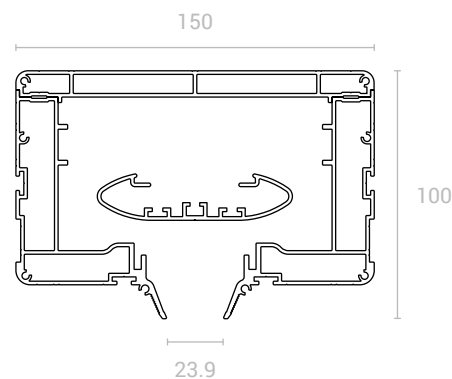

ЩЕЛЕВОЙ ДИФFUЗОР GIPPS 5+

Щелевой диффузор Gірps 5+ позволяет интегрировать вентиляционную систему в натяжной или гипсокартонный потолок.

Встроенная камера статического давления (КСД) используется для равномерного распределения воздушного потока в системе вентиляции. А крыло внутри системы помогает регулировать этот поток. Компактные размеры диффузора сохраняют высоту потолка и позволяют установить его в любом месте.