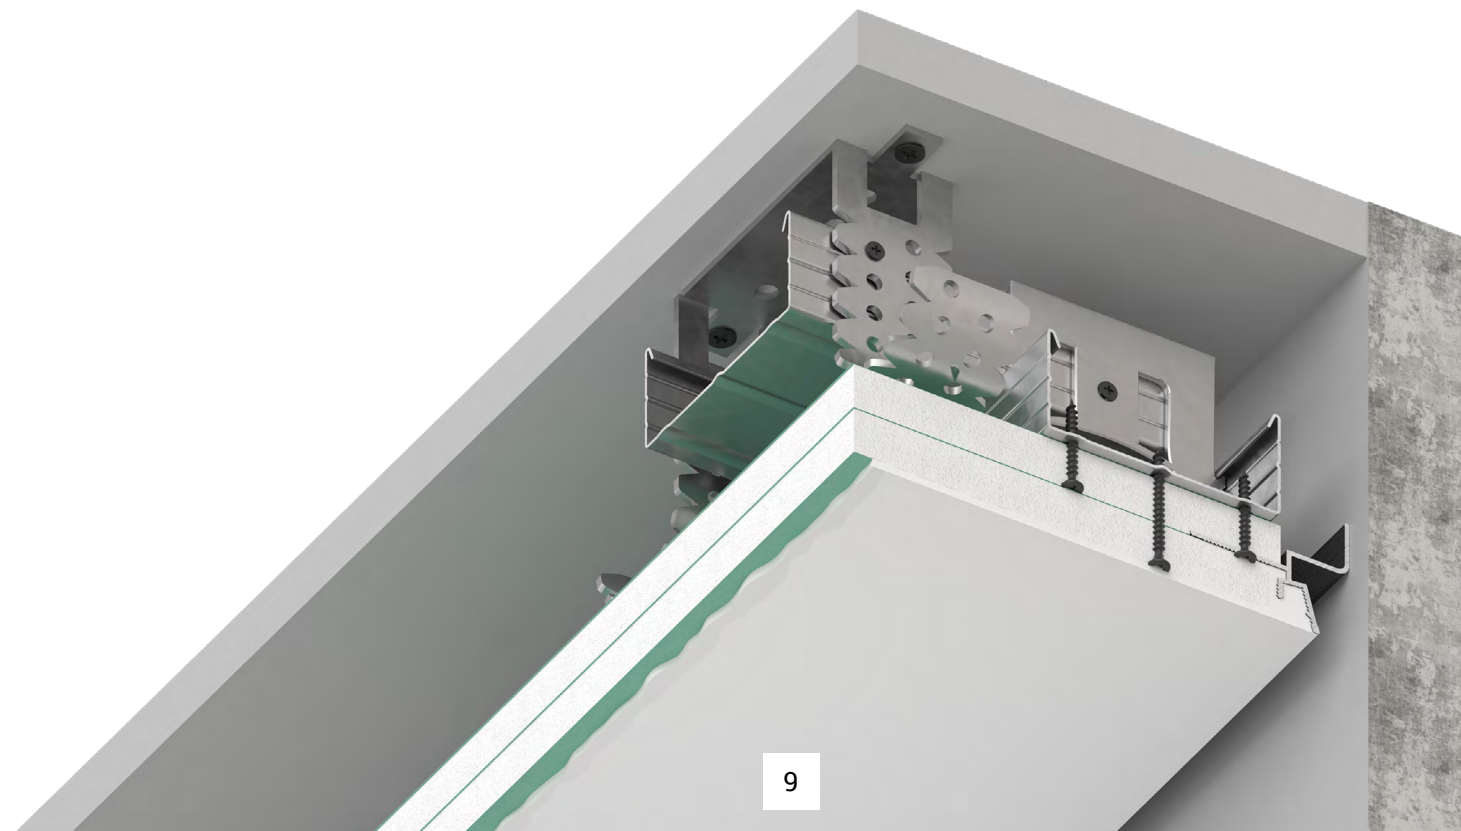

ТЕНЕВОЙ ПОТОЛОК

Теневой профиль KRAAB GIPPS – инновационный профиль, позволяющий избежать трещин и любых деформаций на гипсокартонном потолке во время эксплуатации помещения. Профиль создаёт идеальное сопряжение контрастных цветов за счёт теневого зазора, который одинаково хорошо смотрится как на ровных, так и на рельефных поверхностях.

Профили рекомендуется монтировать с двумя листами гипсокартона. Теневой профиль KRAAB GIPPS с демпфером необходимо крепить к стене, профиль без демпфера не предполагает крепления к стене.

Демпфер в решении обеспечивает амортизацию неблагоприятных воздействий на конструкцию, предотвращает появление трещин на гипсокартоне и штукатурке, обеспечивает повышение устойчивости конструкции к нагрузкам, возникающим в процессе эксплуатации.