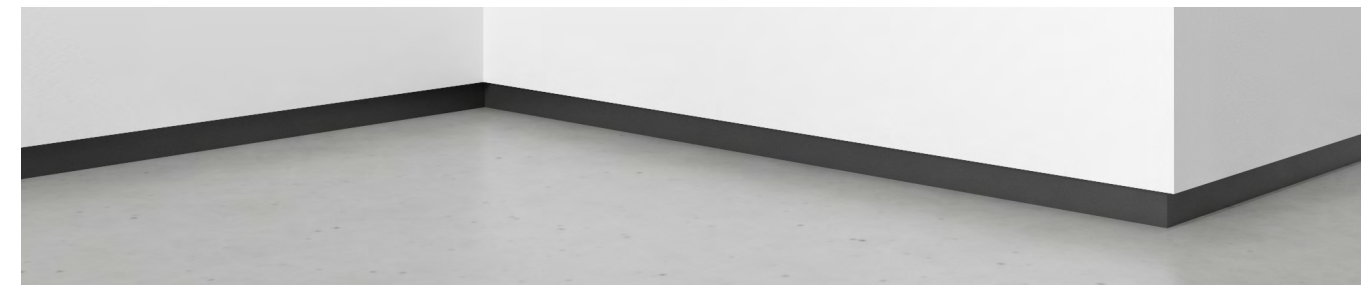

ПРОДУКЦИЯ

ИННОВАЦИИ

ТЕНЕВЫЕ НАТЯЖНЫЕ ПОТОЛКИ

Профильные системы EuroKraab и EuroSlott используются для создания чётких и ровных теневых примыканий в натяжных потолках. Технология позволяет создать минималистичные интерьеры и избавиться от применения маскировочных лент, вставок и прочих элементов. Конструкции выполнены таким образом, что внутренние элементы систем не просматриваются.

ТЕНЕВЫЕ ПЛИНТУСЫ ДЛЯ ГИПСОКАРТОНА

Технология теневого плинтуса KRAAB GIPPS предотвращает появление линейных расширений, формирует ровный зазор и идеальное теневое примыкание. Металлический внешний угол предотвращает различные сколы и деформации стены или штукатурки.