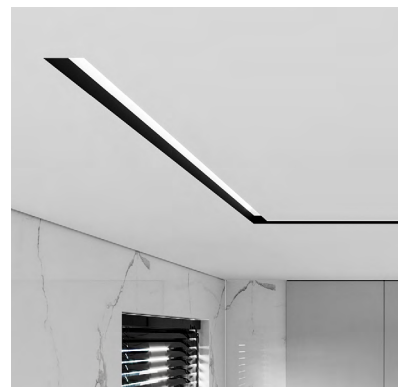

СВЕТ

- Нишевая световая линия GIPPS 35 20-21 стр.