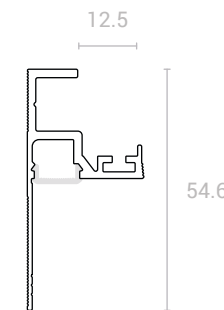

ТЕНЕВОЙ ПЛИНТУС
С ПОДСВЕТКОЙ
Цвет: черный
Материал: алюминий
Совместим: гипсокартон

УГОЛОК
Цвет: черный
Материал: пластик