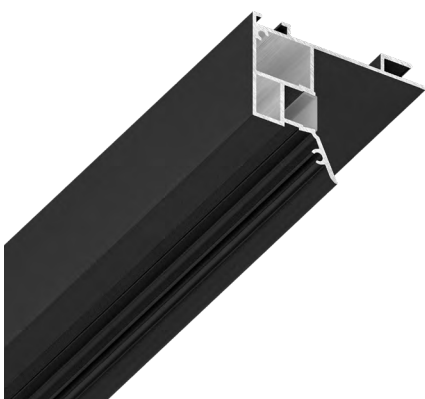

UMBRA

ПАРЯЩИЙ ПРОФИЛЬ

Монтаж парящего профиля 1 м.п. 1200 р

Запил угла с сведением 1 шт. 1200 р

Установка заглушки 1 шт. 500 р

! ВНИМАНИЕ! Все цены указаны без учета стоимости материалов.