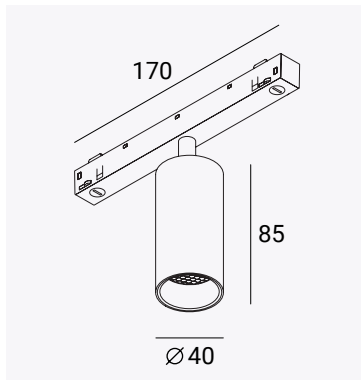

GRAFFIT

ТРЕКОВЫЙ СВЕТИЛЬНИК SPOT

Розничная цена за 1 шт. **5800 р**

Сотовый светофильтр предустановлен.

Артикул	Цвет корпуса	Угол света	Цветовая температура	Номинальное напряжение	Потребляемая мощность	Световой поток  / 
23.100.7*	Угольно-черный	15°	3000 К	48 В	6 Вт	518 / 375 лм
23.100.8*	Угольно-черный	15°	4000 К	48 В	6 Вт	569 / 402 лм
23.100.1	Угольно-черный	36°	3000 К	48 В	6 Вт	557 / 363 лм
23.100.2	Угольно-черный	36°	4000 К	48 В	6 Вт	580 / 374 лм
23.100.13*	Угольно-черный	50°	3000 К	48 В	6 Вт	529 / 317 лм
23.100.14*	Угольно-черный	50°	4000 К	48 В	6 Вт	570 / 330 лм