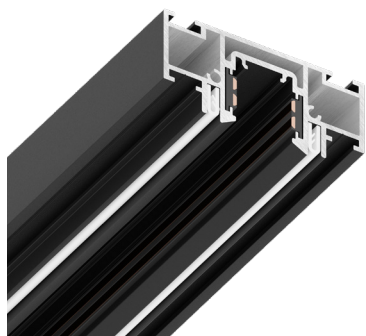

GRAFFIT
ТРЕКОВАЯ
СИСТЕМА
НА 48В

ТРЕК ДЛЯ НАТЯЖНОГО ПОТОЛКА RS

Розничная цена за 1 м. **4000 р**

Рекомендуемые цены
на монтажные работы смотрите
[ПО ССЫЛКЕ](#)

! ВНИМАНИЕ! При монтаже используются соединители, представленные на странице 14