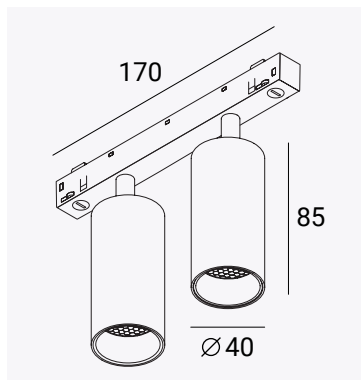

ТРЕКОВЫЙ СВЕТИЛЬНИК TWIN-SPOT

Розничная цена за 1 шт. **9600 р**

Сотовый светофильтр предустановлен.

Артикул	Цвет корпуса	Угол света	Цветовая температура	Номинальное напряжение	Потребляемая мощность	Световой поток /
23.101.7*	Угольно-черный	15°	3000 К	48 В	2 x 6 Вт	1036 / 750 лм
23.101.8*	Угольно-черный	15°	4000 К	48 В	2 x 6 Вт	1138 / 804 лм
23.101.1	Угольно-черный	36°	3000 К	48 В	2 x 6 Вт	1114 / 726 лм
23.101.2	Угольно-черный	36°	4000 К	48 В	2 x 6 Вт	1160 / 748 лм
23.101.13*	Угольно-черный	50°	3000 К	48 В	2 x 6 Вт	1058 / 634 лм
23.101.14*	Угольно-черный	50°	4000 К	48 В	2 x 6 Вт	1140 / 660 лм