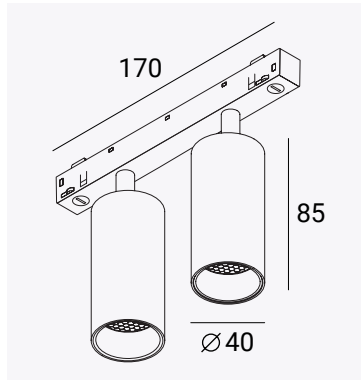

ТРЕКОВЫЙ СВЕТИЛЬНИК TWIN-SPOT

Розничная цена за 1 шт. **9600 р**

Сотовый светофильтр предустановлен.

Артикул	Цвет корпуса	Угол света	Цветовая температура	Номинальное напряжение	Потребляемая мощность	Световой поток /
23.101.7*	Угольно-черный	15°	3000 К	48 В	2 x 6 Вт	1036 / 750 лм
23.101.8*	Угольно-черный	15°	4000 К	48 В	2 x 6 Вт	1138 / 804 лм
23.101.1	Угольно-черный	36°	3000 К	48 В	2 x 6 Вт	1114 / 726 лм
23.101.2	Угольно-черный	36°	4000 К	48 В	2 x 6 Вт	1160 / 748 лм
23.101.13*	Угольно-черный	50°	3000 К	48 В	2 x 6 Вт	1058 / 634 лм
23.101.14*	Угольно-черный	50°	4000 К	48 В	2 x 6 Вт	1140 / 660 лм