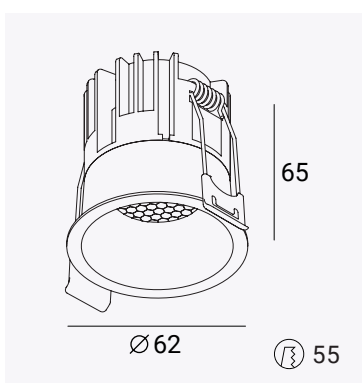

ТОЧЕЧНЫЙ СВЕТИЛЬНИК DEEP

Розничная цена за 1 шт.

3800 р

Светильник с глубоким расположением линзы для визуального комфорта при достаточной освещенности.

Светильник с драйвером. Сотовый светофильтр предустановлен.

Артикул	Цвет корпуса	Угол света	Цветовая температура	Номинальное напряжение	Потребляемая мощность
26.100.20*	Пепельно-зеленый	15 °	3000 К	~220В 50/60Гц	8 Вт
26.100.23*	Пепельно-зеленый	15 °	4000 К	~220В 50/60Гц	8 Вт
26.100.19*	Пепельно-зеленый	36 °	3000 К	~220В 50/60Гц	8 Вт
26.100.22*	Пепельно-зеленый	36 °	4000 К	~220В 50/60Гц	8 Вт
26.100.21*	Пепельно-зеленый	50 °	3000 К	~220В 50/60Гц	8 Вт
26.100.24*	Пепельно-зеленый	50 °	4000 К	~220В 50/60Гц	8 Вт

Для заказа необходимо направить заявку на почтовый ящик info@kraab-systems.com с указанием наименования и количества.

* - Точный срок поставки продукта уточняйте у отдела продаж по телефону +7 921 181 87 69.