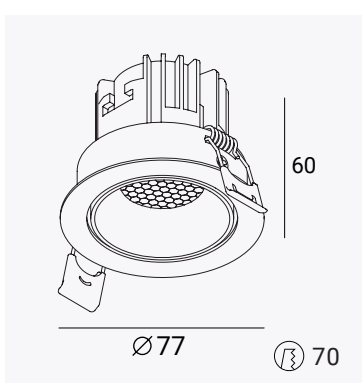

POINTS

ТОЧЕЧНЫЙ СВЕТИЛЬНИК DIRECT

Розничная цена за 1 шт. **4000 р**

Поворотный светильник с углом наклона 20°.

Светильник с драйвером. Сотовый светофильтр
предустановлен.

Артикул	Цвет корпуса	Угол света	Цветовая температура	Номинальное напряжение	Потребляемая мощность
26.103.14*	Терракотовый	15 °	3000 К	~220В 50/60Гц	8 Вт
26.103.17*	Терракотовый	15 °	4000 К	~220В 50/60Гц	8 Вт
26.103.13*	Терракотовый	36 °	3000 К	~220В 50/60Гц	8 Вт
26.103.16*	Терракотовый	36 °	4000 К	~220В 50/60Гц	8 Вт
26.103.15*	Терракотовый	50 °	3000 К	~220В 50/60Гц	8 Вт
26.103.18*	Терракотовый	50 °	4000 К	~220В 50/60Гц	8 Вт