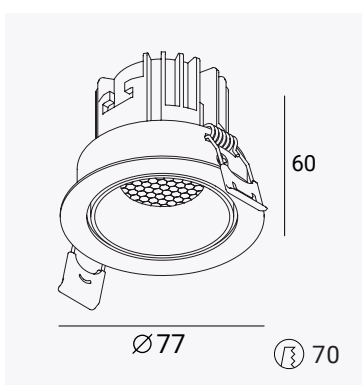

POINTS

ТОЧЕЧНЫЙ СВЕТИЛЬНИК DIRECT

Розничная цена за 1 шт. **4000 р**

Поворотный светильник с углом наклона 20°.

Светильник с драйвером. Сотовый светофильтр предустановлен.

Артикул	Цвет корпуса	Угол света	Цветовая температура	Номинальное напряжение	Потребляемая мощность
26.103.32*	Облачно-серый	15 °	3000 К	~220В 50/60Гц	8 Вт
26.103.35*	Облачно-серый	15 °	4000 К	~220В 50/60Гц	8 Вт
26.103.31*	Облачно-серый	36 °	3000 К	~220В 50/60Гц	8 Вт
26.103.34*	Облачно-серый	36 °	4000 К	~220В 50/60Гц	8 Вт
26.103.33*	Облачно-серый	50 °	3000 К	~220В 50/60Гц	8 Вт
26.103.36*	Облачно-серый	50 °	4000 К	~220В 50/60Гц	8 Вт