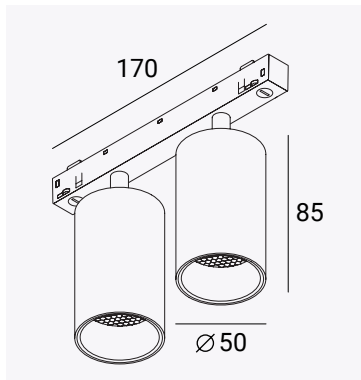

GRAFFIT

ТРЕКОВЫЙ СВЕТИЛЬНИК TWIN-SPOT

Розничная цена за 1 шт. **11600 р**

Сотовый светофильтр предустановлен.

Артикул	Цвет корпуса	Угол света	Цветовая температура	Номинальное напряжение	Потребляемая мощность	Световой поток /
23.103.7*	Угольно-черный	15°	3000 К	48 В	2 x 10 Вт	1660 / 1204 лм
23.103.8*	Угольно-черный	15°	4000 К	48 В	2 x 10 Вт	1756 / 1280 лм
23.103.1	Угольно-черный	36°	3000 К	48 В	2 x 10 Вт	1930 / 1258 лм
23.103.2	Угольно-черный	36°	4000 К	48 В	2 x 10 Вт	2096 / 1372 лм
23.103.13*	Угольно-черный	50°	3000 К	48 В	2 x 10 Вт	1780 / 1012 лм
23.103.14*	Угольно-черный	50°	4000 К	48 В	2 x 10 Вт	1860 / 1080 лм