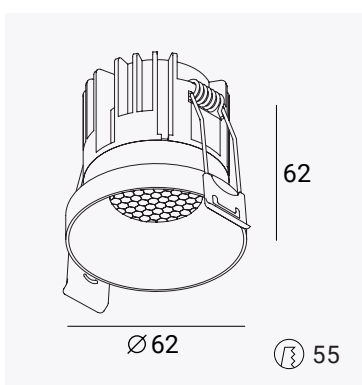

POINTS

ТОЧЕЧНЫЙ СВЕТИЛЬНИК COIN

Розничная цена за 1 шт. **3600 р**

Декоративный светильник с выступающей частью 10 мм.

Светильник с драйвером. Сотовый светофильтр предустановлен.

Артикул	Цвет корпуса	Угол света	Цветовая температура	Номинальное напряжение	Потребляемая мощность
26.101.32*	Облачно-серый	15 °	3000 К	~220В 50/60Гц	8 Вт
26.101.35*	Облачно-серый	15 °	4000 К	~220В 50/60Гц	8 Вт
26.101.31*	Облачно-серый	36 °	3000 К	~220В 50/60Гц	8 Вт
26.101.34*	Облачно-серый	36 °	4000 К	~220В 50/60Гц	8 Вт
26.101.33*	Облачно-серый	50 °	3000 К	~220В 50/60Гц	8 Вт
26.101.36*	Облачно-серый	50 °	4000 К	~220В 50/60Гц	8 Вт