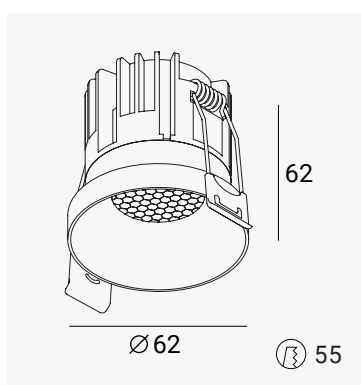

POINTS

ТОЧЕЧНЫЙ СВЕТИЛЬНИК COIN

Розничная цена за 1 шт. **3600 р**

Декоративный светильник с выступающей частью 10 мм.

Светильник с драйвером. Сотовый светофильтр предустановлен.

Артикул	Цвет корпуса	Угол света	Цветовая температура	Номинальное напряжение	Потребляемая мощность	Световой поток  / 
26.101.6*	Угольно-черный	15 °	3000 К	~220В 50/60Гц	8 Вт	
26.101.8*	Угольно-черный	15 °	4000 К	~220В 50/60Гц	8 Вт	
26.101.2	Угольно-черный	36 °	3000 К	~220В 50/60Гц	8 Вт	620 / 402 лм
26.101.4	Угольно-черный	36 °	4000 К	~220В 50/60Гц	8 Вт	656 / 415 лм
26.101.10*	Угольно-черный	50 °	3000 К	~220В 50/60Гц	8 Вт	
26.101.12*	Угольно-черный	50 °	4000 К	~220В 50/60Гц	8 Вт	