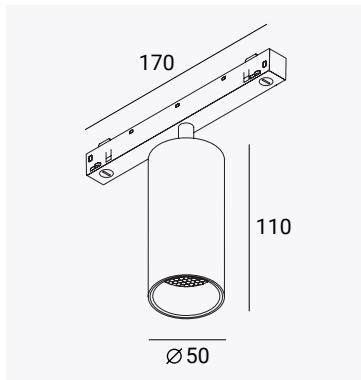

GRAFFIT

ТРЕКОВЫЙ СВЕТИЛЬНИК SPOT

Розничная цена за 1 шт. **6800 р**

Сотовый светофильтр предустановлен.

Артикул	Цвет корпуса	Угол света	Цветовая температура	Номинальное напряжение	Потребляемая мощность	Световой поток  / 
23.104.7*	Угольно-черный	15°	3000 К	48 В	12 Вт	1012 / 721 лм
23.104.8*	Угольно-черный	15°	4000 К	48 В	12 Вт	1069 / 782 лм
23.104.1	Угольно-черный	36°	3000 К	48 В	12 Вт	1113 / 728 лм
23.104.2	Угольно-черный	36°	4000 К	48 В	12 Вт	1186 / 779 лм
23.104.13*	Угольно-черный	50°	3000 К	48 В	12 Вт	1076 / 608 лм
23.104.14*	Угольно-черный	50°	4000 К	48 В	12 Вт	1145 / 676 лм