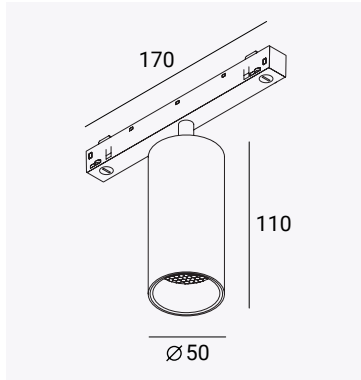

GRAFFIT

ТРЕКОВЫЙ СВЕТИЛЬНИК SPOT

Розничная цена за 1 шт. **6800 р**

Сотовый светофильтр предустановлен.

Артикул	Цвет корпуса	Угол света	Цветовая температура	Номинальное напряжение	Потребляемая мощность	Световой поток /
23.104.7*	Угольно-черный	15°	3000 К	48 В	12 Вт	1012 / 721 лм
23.104.8*	Угольно-черный	15°	4000 К	48 В	12 Вт	1069 / 782 лм
23.104.1	Угольно-черный	36°	3000 К	48 В	12 Вт	1113 / 728 лм
23.104.2	Угольно-черный	36°	4000 К	48 В	12 Вт	1186 / 779 лм
23.104.13*	Угольно-черный	50°	3000 К	48 В	12 Вт	1076 / 608 лм
23.104.14*	Угольно-черный	50°	4000 К	48 В	12 Вт	1145 / 676 лм