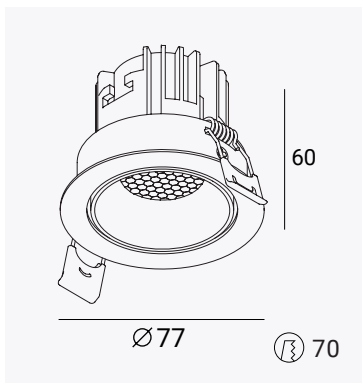

POINTS

ТОЧЕЧНЫЙ СВЕТИЛЬНИК DIRECT

Розничная цена за 1 шт. **4000 р**

Поворотный светильник с углом наклона 20°.

Светильник с драйвером. Сотовый светофильтр предустановлен.

Артикул	Цвет корпуса	Угол света	Цветовая температура	Номинальное напряжение	Потребляемая мощность	Световой поток /
26.103.6*	Угольно-черный	15 °	3000 К	~220В 50/60Гц	8 Вт	
26.103.8*	Угольно-черный	15 °	4000 К	~220В 50/60Гц	8 Вт	
26.103.2	Угольно-черный	36 °	3000 К	~220В 50/60Гц	8 Вт	627 / 408 лм
26.103.4	Угольно-черный	36 °	4000 К	~220В 50/60Гц	8 Вт	659 / 421 лм
26.103.10*	Угольно-черный	50 °	3000 К	~220В 50/60Гц	8 Вт	
26.103.12*	Угольно-черный	50 °	4000 К	~220В 50/60Гц	8 Вт