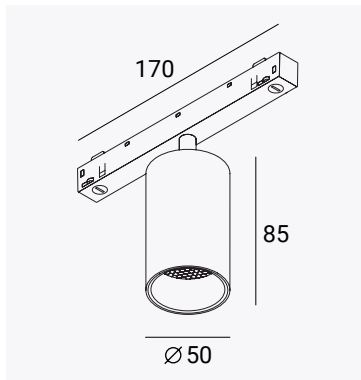

GRAFFIT

ТРЕКОВЫЙ СВЕТИЛЬНИК SPOT

Розничная цена за 1 шт. **6600 р**

Сотовый светофильтр предустановлен.

Артикул	Цвет корпуса	Угол света	Цветовая температура	Номинальное напряжение	Потребляемая мощность	Световой поток  / 
23.102.7*	Угольно-черный	15°	3000 К	48 В	10 Вт	830 / 602 лм
23.102.8*	Угольно-черный	15°	4000 К	48 В	10 Вт	878 / 640 лм
23.102.1	Угольно-черный	36°	3000 К	48 В	10 Вт	965 / 629 лм
23.102.2	Угольно-черный	36°	4000 К	48 В	10 Вт	1048 / 686 лм
23.102.13*	Угольно-черный	50°	3000 К	48 В	10 Вт	890 / 506 лм
23.102.14*	Угольно-черный	50°	4000 К	48 В	10 Вт	930 / 540 лм