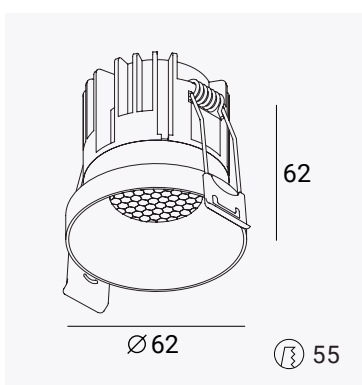

POINTS

ТОЧЕЧНЫЙ СВЕТИЛЬНИК COIN

Розничная цена за 1 шт. **3600 р**

Декоративный светильник с выступающей частью 10 мм.

Светильник с драйвером. Сотовый светофильтр предустановлен.

Артикул	Цвет корпуса	Угол света	Цветовая температура	Номинальное напряжение	Потребляемая мощность
26.101.14*	Терракотовый	15 °	3000 К	~220В 50/60Гц	8 Вт
26.101.17*	Терракотовый	15 °	4000 К	~220В 50/60Гц	8 Вт
26.101.13*	Терракотовый	36 °	3000 К	~220В 50/60Гц	8 Вт
26.101.16*	Терракотовый	36 °	4000 К	~220В 50/60Гц	8 Вт
26.101.15*	Терракотовый	50 °	3000 К	~220В 50/60Гц	8 Вт
26.101.18*	Терракотовый	50 °	4000 К	~220В 50/60Гц	8 Вт