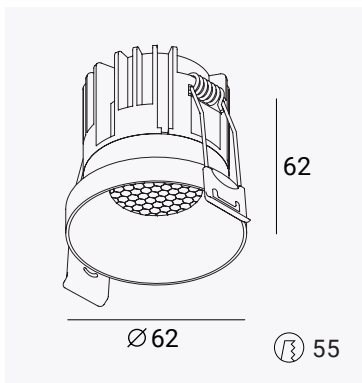

POINTS

ТОЧЕЧНЫЙ СВЕТИЛЬНИК COIN

Розничная цена за 1 шт. **3600 р**

Декоративный светильник с выступающей частью 10 мм.

Светильник с драйвером. Сотовый светофильтр предустановлен.

Артикул	Цвет корпуса	Угол света	Цветовая температура	Номинальное напряжение	Потребляемая мощность
26.101.32*	Облачно-серый	15 °	3000 К	~220В 50/60Гц	8 Вт
26.101.35*	Облачно-серый	15 °	4000 К	~220В 50/60Гц	8 Вт
26.101.31*	Облачно-серый	36 °	3000 К	~220В 50/60Гц	8 Вт
26.101.34*	Облачно-серый	36 °	4000 К	~220В 50/60Гц	8 Вт
26.101.33*	Облачно-серый	50 °	3000 К	~220В 50/60Гц	8 Вт
26.101.36*	Облачно-серый	50 °	4000 К	~220В 50/60Гц	8 Вт