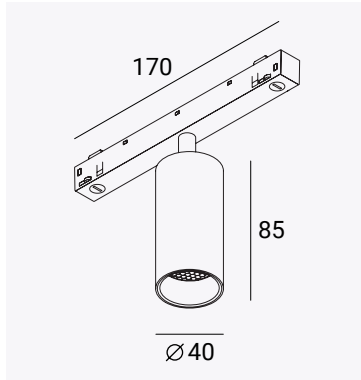

GRAFFIT

ТРЕКОВЫЙ СВЕТИЛЬНИК SPOT

Розничная цена за 1 шт. **5800 р**

Сотовый светофильтр предустановлен.

Артикул	Цвет корпуса	Угол света	Цветовая температура	Номинальное напряжение	Потребляемая мощность	Световой поток  / 
23.100.7*	Угольно-черный	15°	3000 К	48 В	6 Вт	518 / 375 лм
23.100.8*	Угольно-черный	15°	4000 К	48 В	6 Вт	569 / 402 лм
23.100.1	Угольно-черный	36°	3000 К	48 В	6 Вт	557 / 363 лм
23.100.2	Угольно-черный	36°	4000 К	48 В	6 Вт	580 / 374 лм
23.100.13*	Угольно-черный	50°	3000 К	48 В	6 Вт	529 / 317 лм
23.100.14*	Угольно-черный	50°	4000 К	48 В	6 Вт	570 / 330 лм