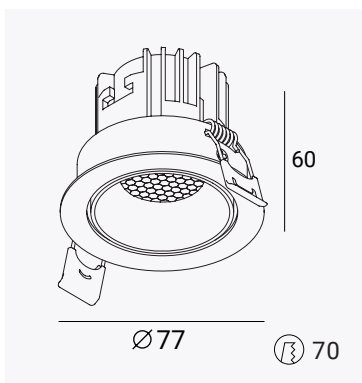

POINTS

ТОЧЕЧНЫЙ СВЕТИЛЬНИК DIRECT

Розничная цена за 1 шт. **4000 р**

Поворотный светильник с углом наклона 20°.

Светильник с драйвером. Сотовый светофильтр
предустановлен.

Артикул	Цвет корпуса	Угол света	Цветовая температура	Номинальное напряжение	Потребляемая мощность
26.103.14*	Терракотовый	15 °	3000 К	~220В 50/60Гц	8 Вт
26.103.17*	Терракотовый	15 °	4000 К	~220В 50/60Гц	8 Вт
26.103.13*	Терракотовый	36 °	3000 К	~220В 50/60Гц	8 Вт
26.103.16*	Терракотовый	36 °	4000 К	~220В 50/60Гц	8 Вт
26.103.15*	Терракотовый	50 °	3000 К	~220В 50/60Гц	8 Вт
26.103.18*	Терракотовый	50 °	4000 К	~220В 50/60Гц	8 Вт