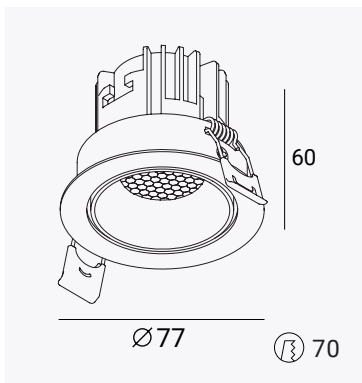

POINTS

ТОЧЕЧНЫЙ СВЕТИЛЬНИК DIRECT

Розничная цена за 1 шт. **4000 р**

Поворотный светильник с углом наклона 20°.

Светильник с драйвером. Сотовый светофильтр предустановлен.

Артикул	Цвет корпуса	Угол света	Цветовая температура	Номинальное напряжение	Потребляемая мощность
26.103.32*	Облачно-серый	15 °	3000 К	~220В 50/60Гц	8 Вт
26.103.35*	Облачно-серый	15 °	4000 К	~220В 50/60Гц	8 Вт
26.103.31*	Облачно-серый	36 °	3000 К	~220В 50/60Гц	8 Вт
26.103.34*	Облачно-серый	36 °	4000 К	~220В 50/60Гц	8 Вт
26.103.33*	Облачно-серый	50 °	3000 К	~220В 50/60Гц	8 Вт
26.103.36*	Облачно-серый	50 °	4000 К	~220В 50/60Гц	8 Вт