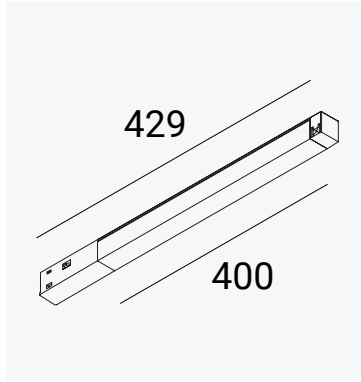

ЛИНЕЙНЫЙ СВЕТИЛЬНИК LINE

Розничная цена за 1 шт.

4200 р

Артикул	Цвет корпуса	Длина корпуса	Угол света	Цветовая температура	Номинальное напряжение	Потребляемая мощность	Световой поток
23.105.1	Черный	429 мм	120 °	3000 К	48 В	7 Вт	366 лм
23.105.2	Черный	429 мм	120 °	4000 К	48 В	7 Вт	392 лм