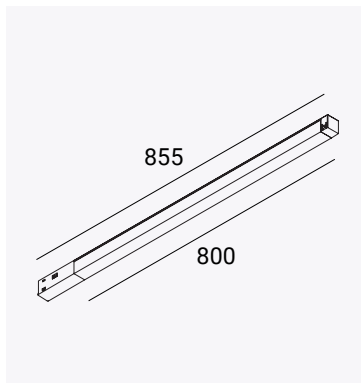

* - Точный срок поставки продукта уточняйте у отдела продаж по телефону +7 921 181 87 69.

ЛИНЕЙНЫЙ СВЕТИЛЬНИК LINE

Розничная цена за 1 шт.

4200 р

Артикул	Цвет корпуса	Длина корпуса	Угол света	Цветовая температура	Номинальное напряжение	Потребляемая мощность	Световой поток
23.105.1	Черный	429 мм	120 °	3000 К	48 В	7 Вт	366 лм
23.105.2	Черный	429 мм	120 °	4000 К	48 В	7 Вт	392 лм