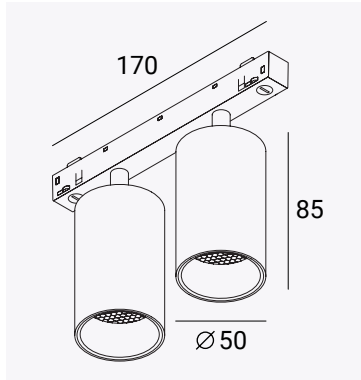

GRAFFIT

ТРЕКОВЫЙ СВЕТИЛЬНИК TWIN-SPOT

Розничная цена за 1 шт. **11600 р**

Сотовый светофильтр предустановлен.

Артикул	Цвет корпуса	Угол света	Цветовая температура	Номинальное напряжение	Потребляемая мощность	Световой поток /
23.103.7*	Угольно-черный	15°	3000 К	48 В	2 x 10 Вт	1660 / 1204 лм
23.103.8*	Угольно-черный	15°	4000 К	48 В	2 x 10 Вт	1756 / 1280 лм
23.103.1	Угольно-черный	36°	3000 К	48 В	2 x 10 Вт	1930 / 1258 лм
23.103.2	Угольно-черный	36°	4000 К	48 В	2 x 10 Вт	2096 / 1372 лм
23.103.13*	Угольно-черный	50°	3000 К	48 В	2 x 10 Вт	1780 / 1012 лм
23.103.14*	Угольно-черный	50°	4000 К	48 В	2 x 10 Вт	1860 / 1080 лм