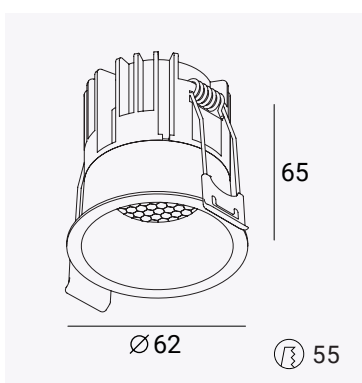

ТОЧЕЧНЫЙ СВЕТИЛЬНИК DEEP

Розничная цена за 1 шт. **3800 р**

Светильник с глубоким расположением линзы для визуального комфорта при достаточной освещенности.

Светильник с драйвером. Сотовый светофильтр предустановлен.

Артикул	Цвет корпуса	Угол света	Цветовая температура	Номинальное напряжение	Потребляемая мощность
26.100.26*	Глубокий графит	15 °	3000 К	~220В 50/60Гц	8 Вт
26.100.29*	Глубокий графит	15 °	4000 К	~220В 50/60Гц	8 Вт
26.100.25*	Глубокий графит	36 °	3000 К	~220В 50/60Гц	8 Вт
26.100.28*	Глубокий графит	36 °	4000 К	~220В 50/60Гц	8 Вт
26.100.27*	Глубокий графит	50 °	3000 К	~220В 50/60Гц	8 Вт
26.100.30*	Глубокий графит	50 °	4000 К	~220В 50/60Гц	8 Вт

Для заказа необходимо направить заявку на почтовый ящик info@kraab-systems.com с указанием наименования и количества.

* - Точный срок поставки продукта уточняйте у отдела продаж по телефону +7 921 181 87 69.