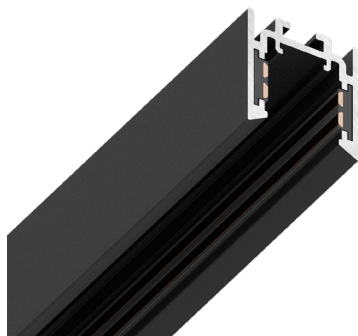

GRAFFIT

ТРЕК НАКЛАДНОЙ ИЛИ ПОДВЕСНОЙ SP

Розничная цена за 1 м.

3400 р

Рекомендуемые цены
на монтажные работы смотрите
[ПО ССЫЛКЕ](#)

ВНИМАНИЕ! При монтаже используются соединители, представленные на странице 14

Артикул	Цвет	Рабочее напряжение	Длина профиля	Минимальная партия профиля (1 упаковка)	Цена за шт.
23.3.1	Черный	48 В	2 М	2 М	6800 р
23.3.2	Черный	48 В	3 М	3 М	10200 р

Заказ формируется в объеме, кратно 1 упаковке

GRAFFIT SP КОМПОНЕНТЫ СИСТЕМЫ

Комплект торцевых заглушек SP,
2 шт., черные, арт. 23.23.1

Розничная цена

300 р

Подвесной комплект S,
3м, черный, арт. 40.12.1

1000 р

Торцевая заглушка SP продаётся кратно 1 упаковке. В 1 упаковке 2 шт.