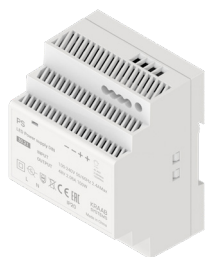

БЛОКИ ПИТАНИЯ

LED БЛОК ПИТАНИЯ DIN

Розничная цена за 1 шт.

5000 р

100Вт 2.08А 48В, белый,
арт. 30.2.1