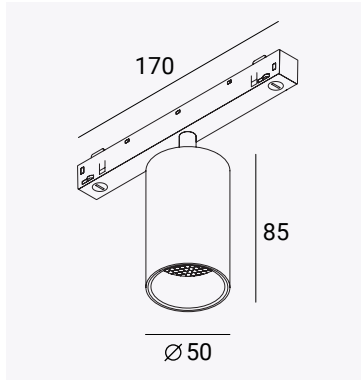

GRAFFIT

ТРЕКОВЫЙ СВЕТИЛЬНИК SPOT

Розничная цена за 1 шт. **6600 р**

Сотовый светофильтр предустановлен.

Артикул	Цвет корпуса	Угол света	Цветовая температура	Номинальное напряжение	Потребляемая мощность	Световой поток /
23.102.7*	Угольно-черный	15°	3000 К	48 В	10 Вт	830 / 602 лм
23.102.8*	Угольно-черный	15°	4000 К	48 В	10 Вт	878 / 640 лм
23.102.1	Угольно-черный	36°	3000 К	48 В	10 Вт	965 / 629 лм
23.102.2	Угольно-черный	36°	4000 К	48 В	10 Вт	1048 / 686 лм
23.102.13*	Угольно-черный	50°	3000 К	48 В	10 Вт	890 / 506 лм
23.102.14*	Угольно-черный	50°	4000 К	48 В	10 Вт	930 / 540 лм