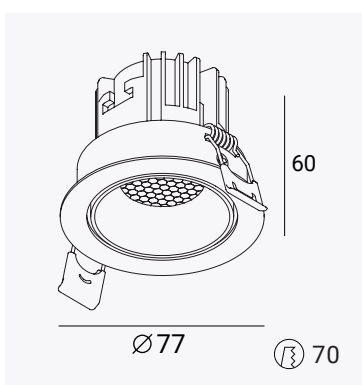

POINTS

ТОЧЕЧНЫЙ СВЕТИЛЬНИК DIRECT

Розничная цена за 1 шт. **4000 р**

Поворотный светильник с углом наклона 20°.

Светильник с драйвером. Сотовый светофильтр предустановлен.

Артикул	Цвет корпуса	Угол света	Цветовая температура	Номинальное напряжение	Потребляемая мощность	Световой поток /
26.103.6*	Угольно-черный	15 °	3000 К	~220В 50/60Гц	8 Вт	
26.103.8*	Угольно-черный	15 °	4000 К	~220В 50/60Гц	8 Вт	
26.103.2	Угольно-черный	36 °	3000 К	~220В 50/60Гц	8 Вт	627 / 408 лм
26.103.4	Угольно-черный	36 °	4000 К	~220В 50/60Гц	8 Вт	659 / 421 лм
26.103.10*	Угольно-черный	50 °	3000 К	~220В 50/60Гц	8 Вт	
26.103.12*	Угольно-черный	50 °	4000 К	~220В 50/60Гц	8 Вт	