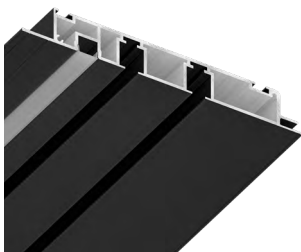

UMBRA

КАРНИЗНЫЙ ПРОФИЛЬ ШИРИНОЙ 140 ММ

Розничная цена за 1 м.

3690 р

Рекомендуемые цены
на монтажные работы смотрите
по ссылке

L2

2 м

Номинальная длина
профиля

2,05 м

Фактическая длина
профиля

2 м

Минимальная партия
профиля (1 упаковка)

Заказ формируется
в объеме, кратно
1 упаковке

L3

3 м

Номинальная длина
профиля

3,05 м

Фактическая длина
профиля

3 м

Минимальная партия
профиля (1 упаковка)

Заказ формируется
в объеме, кратно
1 упаковке

ВНИМАНИЕ! При монтаже используются соединители,
представленные на странице 9

ВНИМАНИЕ! Профиль белого цвета в одной партии может
различаться оттенком. Будьте внимательны и проверяйте
профиль перед монтажом.

Для заказа необходимо направить заявку на почтовый ящик info@kraab-systems.com с указанием наименования и количества.