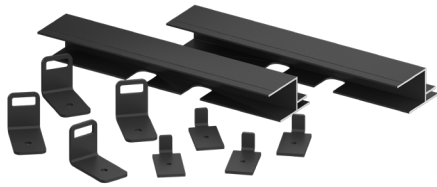

3,05 м

Фактическая длина
профиля

3 м

Минимальная партия
профиля (1 упаковка)

Заказ формируется
в объеме, кратно
1 упаковке

ВНИМАНИЕ! При монтаже используются соединители,
представленные на странице 9

ВНИМАНИЕ! Профиль белого цвета в одной партии может
различаться оттенком. Будьте внимательны и проверяйте
профиль перед монтажом.

Для заказа необходимо направить заявку на почтовый ящик info@kraab-systems.com с указанием наименования и количества.

КОМПЛЕКТ ЗАГЛУШЕК ДЛЯ КАРНИЗА

115 мм

140 мм

Розничная цена за 1 комп.

1750 р

1770 р

● Черный