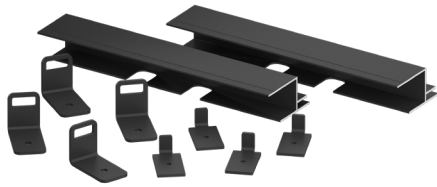

КОМПЛЕКТ ЗАГЛУШЕК ДЛЯ КАРНИЗА

115 мм

140 мм

Розничная цена за 1 комп.

1750 р

1770 р

● Черный

○ Белый

КОМПЛЕКТАЦИЯ, ШТ.

115 мм

140 мм

Заглушка для карниза левая

1

1

Заглушка для карниза правая

1

1

Крючок-стопор (крюк, стопор, винт)

4

4

КОМПОНЕНТЫ

Розничная цена за 1 шт.

60 р

70 р

Бегунок SLOTT PARSEK продаётся кратно 1 упаковке. В 1 упаковке 10 шт