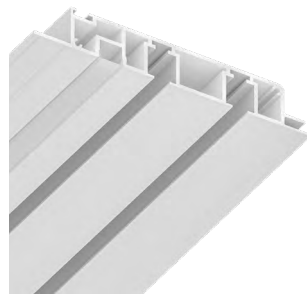

UMBRA

КАРНИЗНЫЙ ПРОФИЛЬ ШИРИНОЙ 115 ММ

Розничная цена за 1 м.

3250 р

Рекомендуемые цены
на монтажные работы смотрите
по ссылке

L2

2 м

Номинальная длина
профиля

2,05 м

Фактическая длина
профиля

2 м

Минимальная партия
профиля (1 упаковка)

Заказ формируется
в объеме, кратно
1 упаковке

L3

3 м

Номинальная длина
профиля

3,05 м

Фактическая длина
профиля

3 м

Минимальная партия
профиля (1 упаковка)

Заказ формируется
в объеме, кратно
1 упаковке

ВНИМАНИЕ! При монтаже используются соединители,
представленные на странице 9

ВНИМАНИЕ! Профиль белого цвета в одной партии может
различаться оттенком. Будьте внимательны и проверяйте
профиль перед монтажом.