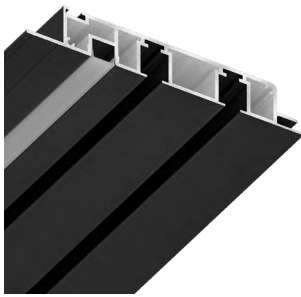

UMBRA

КАРНИЗНЫЙ ПРОФИЛЬ ШИРИНОЙ 115 ММ

Розничная цена за 1 м.

3250 р

Рекомендуемые цены
на монтажные работы смотрите
по ссылке

L2

2 м

Номинальная длина
профиля

2,05 м

Фактическая длина
профиля

2 м

Минимальная партия
профиля (1 упаковка)

Заказ формируется
в объеме, кратно
1 упаковке

L3

3 м

Номинальная длина
профиля

3,05 м

Фактическая длина
профиля

3 м

Минимальная партия
профиля (1 упаковка)

Заказ формируется
в объеме, кратно
1 упаковке

ВНИМАНИЕ! При монтаже используются соединители,
представленные на странице 9

ВНИМАНИЕ! Профиль белого цвета в одной партии может
различаться оттенком. Будьте внимательны и проверяйте
профиль перед монтажом.